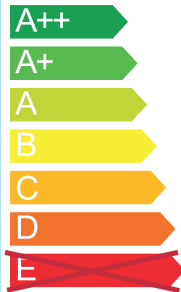

874/2012

371

NOALYS

Como

Oprawa jest przystosowana do żarówek o klasach energetycznych: