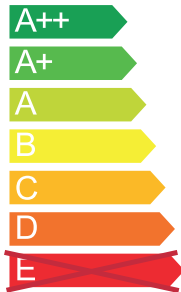

Oprawa jest przystosowana do żarówek o klasach energetycznych:

874/2012

371

NOALYS

Como

Oprawa jest przystosowana do żarówek o klasach energetycznych:

874/2012

371