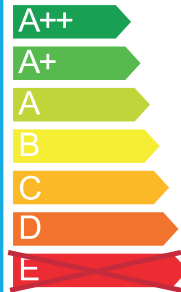

874/2012

NORALYS

Rimini

259

Oprawa jest przystosowana do żarówek o klasach energetycznych: