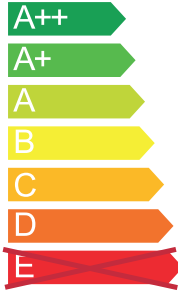

Oprawa jest przystosowana do żarówek o klasach energetycznych:

874/2012

1552

Rena

POALYS

Oprawa jest przystosowana do żarówek o klasach energetycznych:

874/2012

1552

Rena

POALYS

Oprawa jest przystosowana do żarówek o klasach energetycznych:

874/2012